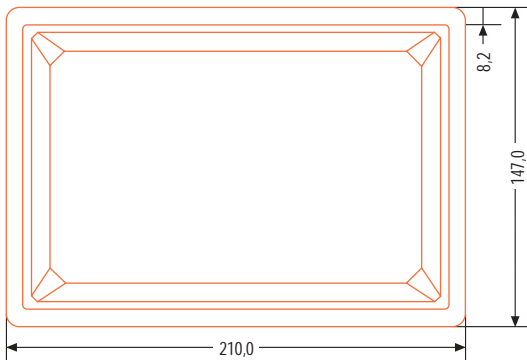

# LAKOMATSCHALE NW 100

ABMESSUNGEN			VERPACKUNGSEINHEIT	
Russenmaße	Aufnahme	Siegelrand & Wand	Karton	Palette
Länge: 210,0 mm Breite: 147,0 mm Höhe: 50,0 mm	Länge: 196,4 mm Breite: 132,2 mm  Volumen: 1000 ml	Siegelrand: 8,2 mm Wandstärke: 0,9 mm	260 Stk/VPE	3900 Stk/VPE
<b>Farbe:</b> Opak				