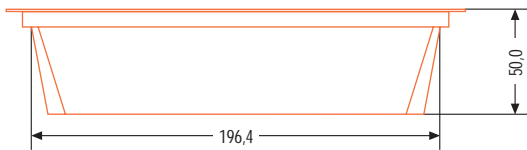

# LAKOMATSCHALE NW 100

ABMESSUNGEN			VERPACKUNGSEINHEIT	
Russenmaße	Aufnahme	Siegelrand & Wand	Karton	Palette
Länge: 210,0 mm Breite: 147,0 mm Höhe: 50,0 mm	Länge: 196,4 mm Breite: 132,2 mm  Volumen: 1000 ml	Siegelrand: 8,2 mm Wandstärke: 0,9 mm	260 Stk/VPE	3900 Stk/VPE
<b>Farbe:</b> Opak				