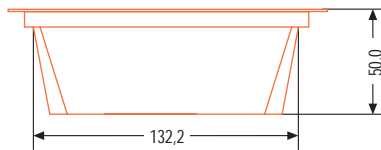

# LAKOMATSCHALE NW 100

ABMESSUNGEN			VERPACKUNGSEINHEIT	
Russenmaße	Aufnahme	Siegelrand & Wand	Karton	Palette
Länge: 210,0 mm Breite: 147,0 mm Höhe: 50,0 mm	Länge: 196,4 mm Breite: 132,2 mm  Volumen: 1000 ml	Siegelrand: 8,2 mm Wandstärke: 0,9 mm	260 Stk/VPE	3900 Stk/VPE
<b>Farbe:</b> Opak				