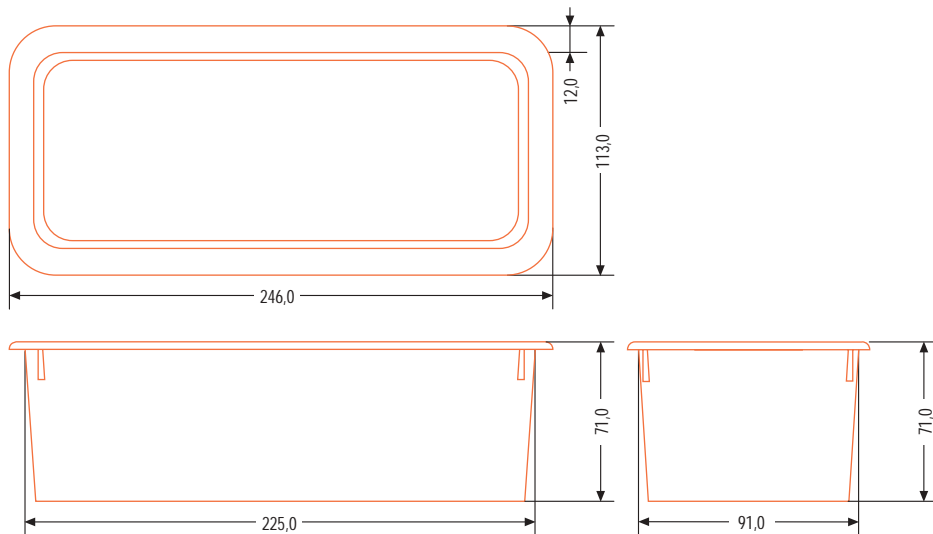

# LAKOMATSCHALE NW 110

ABMESSUNGEN			VERPACKUNGSEINHEIT	
Russenmaße	Aufnahme	Siegelrand & Wand	Karton	Palette
Länge: 246,0 mm Breite: 113,0 mm Höhe: 71,0 mm	Länge: 225,0 mm Breite: 91,0 mm	Siegelrand: 12,0 mm Wandstärke: 1,0 mm	-	2184
<b>Farbe:</b> Opak	Volumen: 1100 ml			