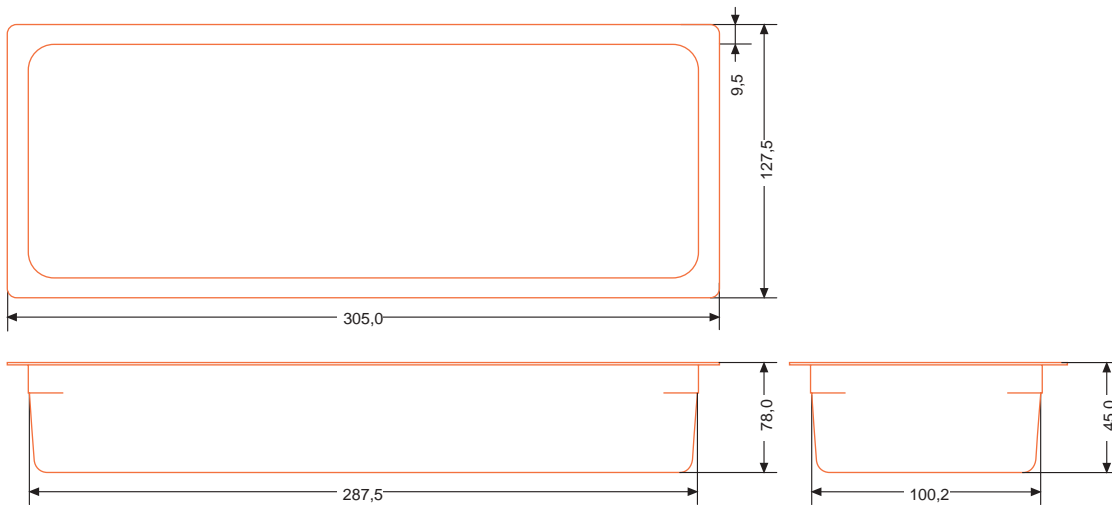

LAKOMATSCHALE NW 125

ABMESSUNGEN			VERPACKUNGSEINHEIT	
Russenmaße	Aufnahme	Siegelrand & Wand	Karton	Palette
Länge: 305,0 mm Breite: 118,0 mm Höhe: 45,0 mm	Länge: 287,0 mm Breite: 101,5 mm	Siegelrand: 9,5 mm Wandstärke: 0,9 mm	160 Stk/VPE	2400 Stk/VPE
Farbe: Opak	Volumen: 1100 ml			