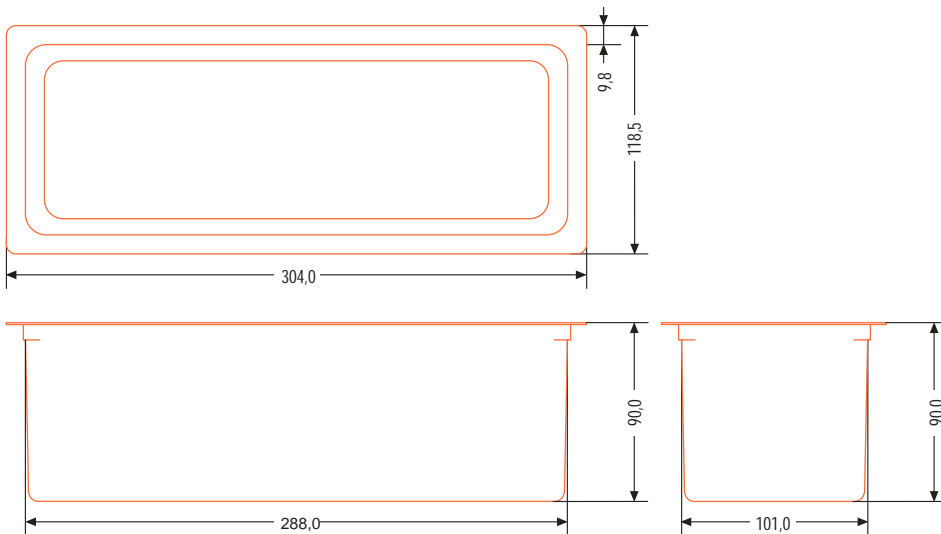

LAKOMATSCHALE NW 250

ABMESSUNGEN			VERPACKUNGSEINHEIT	
Russenmaße	Aufnahme	Siegelrand & Wand	Karton	Palette
Länge: 304,0 mm Breite: 118,5 mm Höhe: 90,0 mm	Länge: 288,0 mm Breite: 101,0 mm	Siegelrand: 9,8 mm Wandstärke: 1,0 mm	140 Stk/VPE	2100 Stk/VPE
Farbe: Opak	Volumen: 2300 ml			