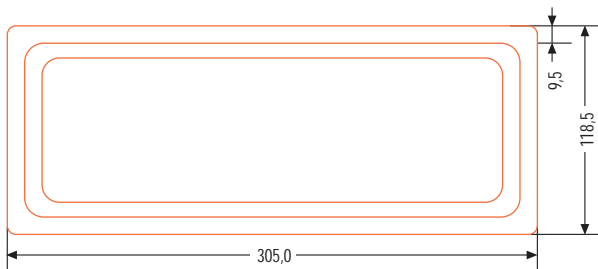

LAKOMATSCHALE NW 300

ABMESSUNGEN			VERPACKUNGSEINHEIT	
Russenmaße	Aufnahme	Siegelrand & Wand	Karton	Palette
Länge: 305,0 mm Breite: 118,5 mm Höhe: 115,5 mm	Länge: 288,5 mm Breite: 102,5 mm Volumen: 3000 ml	Siegelrand: 9,5 mm Wandstärke: 1,1 mm	112 Stk/VPE	1800 Stk/VPE
Farbe: Opak				