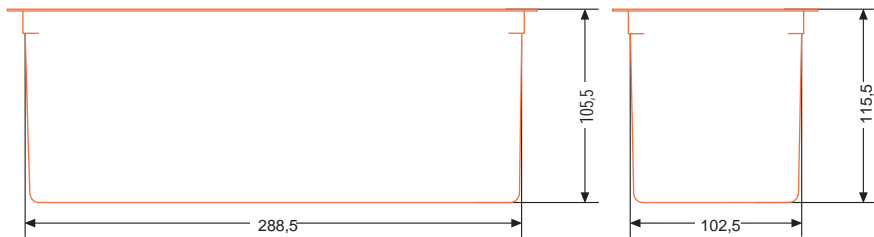

LAKOMATSCHALE NW 300

ABMESSUNGEN			VERPACKUNGSEINHEIT	
Russenmaße	Aufnahme	Siegelrand & Wand	Karton	Palette
Länge: 305,0 mm Breite: 118,5 mm Höhe: 115,5 mm	Länge: 288,5 mm Breite: 102,5 mm Volumen: 3000 ml	Siegelrand: 9,5 mm Wandstärke: 1,1 mm	112 Stk/VPE	1800 Stk/VPE
Farbe: Opak				