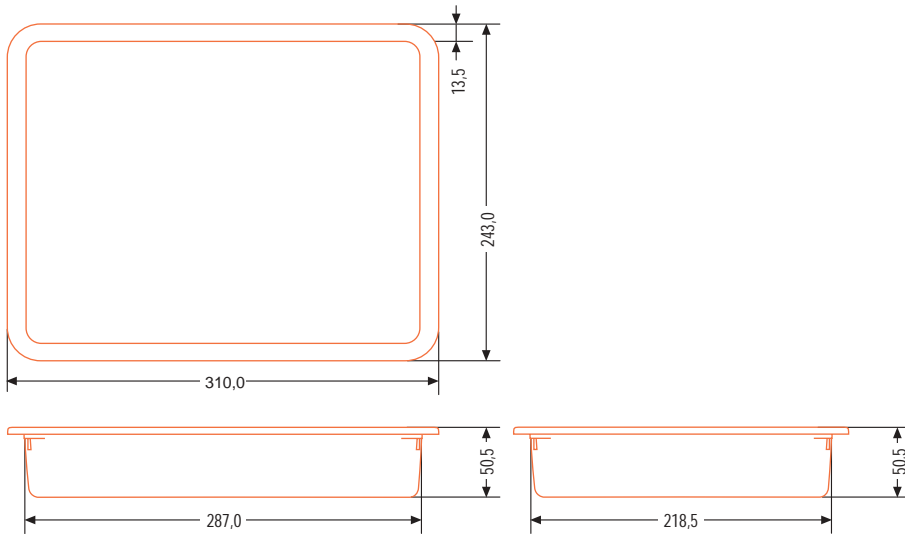

LAKOMATSCHALE NW 302

ABMESSUNGEN			VERPACKUNGSEINHEIT	
Russenmaße	Aufnahme	Siegelrand & Wand	Karton	Palette
Länge: 310,0 mm Breite: 243,0 mm Höhe: 50,5 mm Farbe: Opak	Länge: 286,0 mm Breite: 218,0 mm Volumen: 2800 ml	Siegelrand: 13,5 mm Wandstärke: 1,0 mm	56 Stk/VPE	1008 Stk/VPE