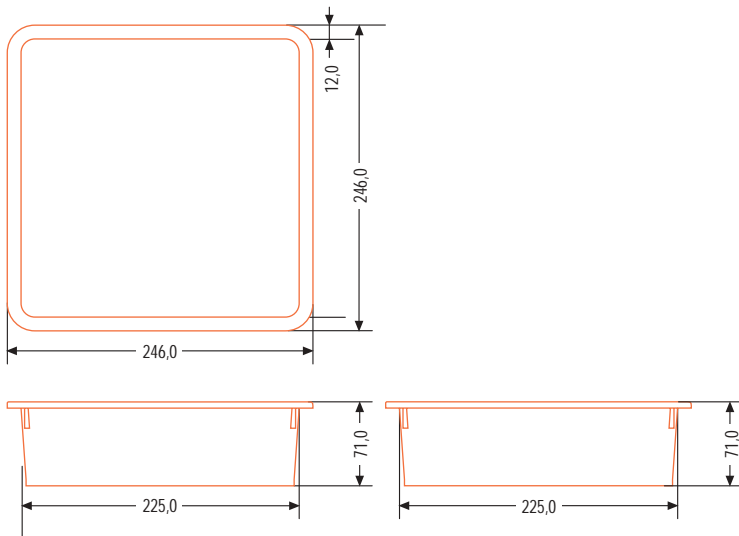

LAKOMATSCHALE NW 305

ABMESSUNGEN			VERPACKUNGSEINHEIT	
Russenmaße	Aufnahme	Siegelrand & Wand	Karton	Palette
Länge: 246,0 mm Breite: 246,0 mm Höhe: 71,0 mm	Länge: 225,0 mm Breite: 225,0 mm	Siegelrand: 12,0 mm Wandstärke: 1,0 mm	-	936 Stk/VPE
Farbe: Opak	Volumen: 3000 ml			