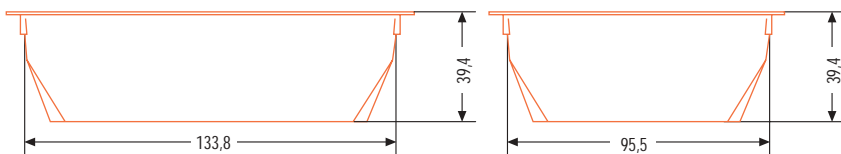

LAKOMATSCHALE NW 40

ABMESSUNGEN			VERPACKUNGSEINHEIT	
Russenmaße	Aufnahme	Siegelrand & Wand	Karton	Palette
Länge: 145,2 mm Breite: 106,5 mm Höhe: 39,4 mm	Länge: 133,8 mm Breite: 95,5 mm Volumen: 400 ml	Siegelrand: 6,0 mm Wandstärke: 0,7 mm	630 Stk/VPE	9450 Stk/VPE
Farbe: Opak				