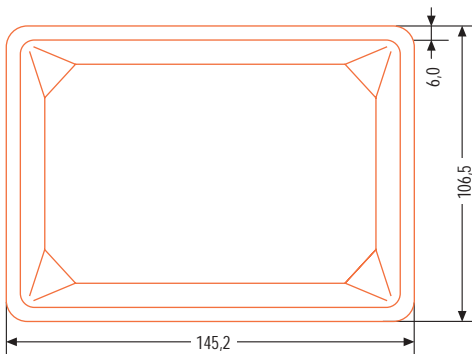

LAKOMATSCHALE NW 40

ABMESSUNGEN			VERPACKUNGSEINHEIT	
Russenmaße	Aufnahme	Siegelrand & Wand	Karton	Palette
Länge: 145,2 mm Breite: 106,5 mm Höhe: 39,4 mm	Länge: 133,8 mm Breite: 95,5 mm Volumen: 400 ml	Siegelrand: 6,0 mm Wandstärke: 0,7 mm	630 Stk/VPE	9450 Stk/VPE
Farbe: Opak				