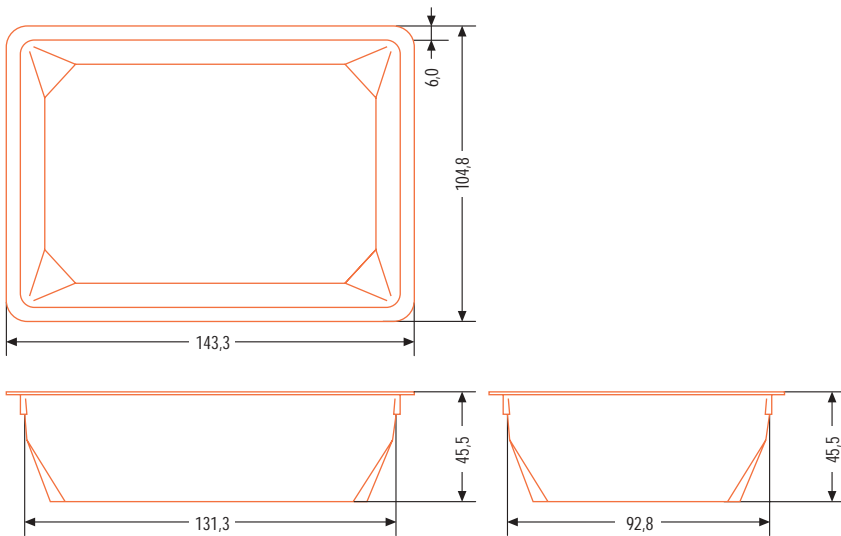

LAKOMATSCHALE NW 50

ABMESSUNGEN			VERPACKUNGSEINHEIT	
Russenmaße	Aufnahme	Siegelrand & Wand	Karton	Palette
Länge: 143,3 mm Breite: 104,8 mm Höhe: 45,5 mm	Länge: 131,3 mm Breite: 92,8 mm Volumen: 500 ml	Siegelrand: 6,0 mm Wandstärke: 0,7 mm	600 Stk/VPE	9000 Stk/VPE
Farbe: transparent				