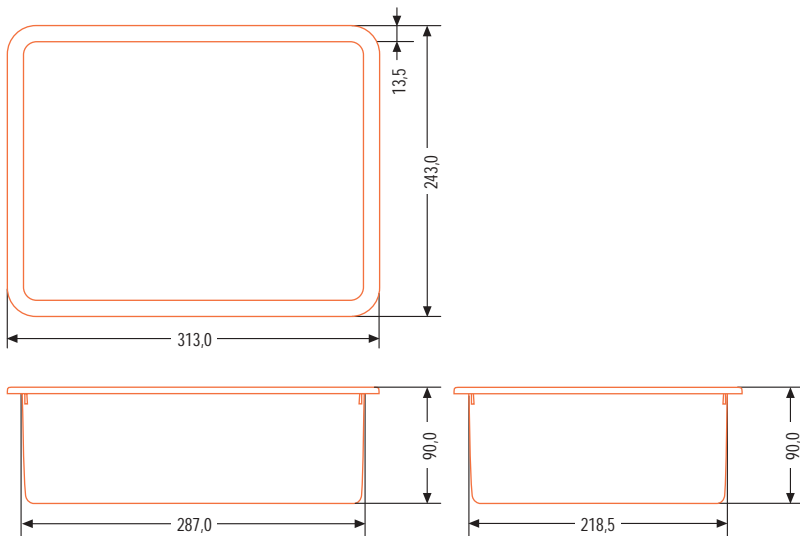

LAKOMATSCHALE NW 500

ABMESSUNGEN			VERPACKUNGSEINHEIT	
Russenmaße	Aufnahme	Siegelrand & Wand	Karton	Palette
Länge: 313,0 mm Breite: 243,0 mm Höhe: 90,0 mm	Länge: 287,0 mm Breite: 218,5 mm	Siegelrand: 13,5 mm Wandstärke: 1,2 mm	50 Stk/VPE	900 Stk/VPE
Farbe: Opak	Volumen: 5000 ml			