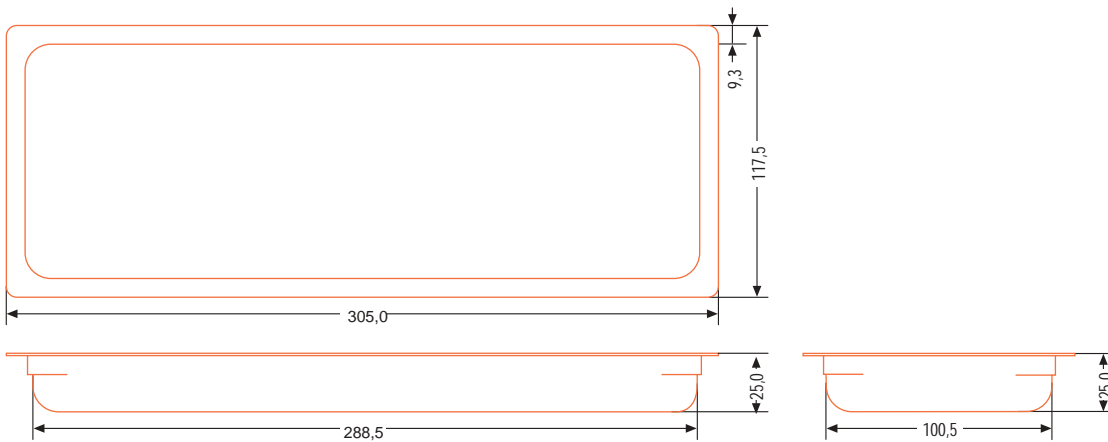

LAKOMATSCHALE NW 60

ABMESSUNGEN			VERPACKUNGSEINHEIT	
Außenmaße	Aufnahme	Siegelrand & Wand	Karton	Palette
Länge: 305,0 mm Breite: 117,5 mm Höhe: 25,0 mm	Länge: 288,5 mm Breite: 100,5 mm	Siegelrand: 9,3 mm Wandstärke: 0,9 mm	260 Stk/VPE	3900 Stk/VPE
Farbe: Opak	Volumen: 600 ml			