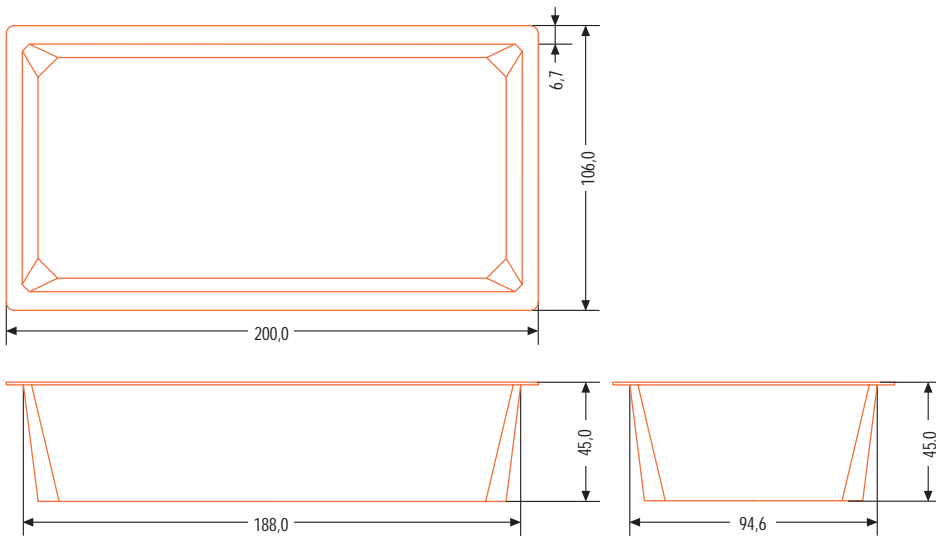

LAKOMATSCHALE NW 70

ABMESSUNGEN			VERPACKUNGSEINHEIT	
Russenmaße	Aufnahme	Siegelrand & Wand	Karton	Palette
Länge: 200,0 mm Breite: 106,0 mm Höhe: 45,5 mm	Länge: 188,0 mm Breite: 94,6 mm	Siegelrand: 6,7 mm Wandstärke: 0,9 mm	420 Stk/VPE	6300 Stk/VPE
Farbe: grün	Volumen: 700 ml			